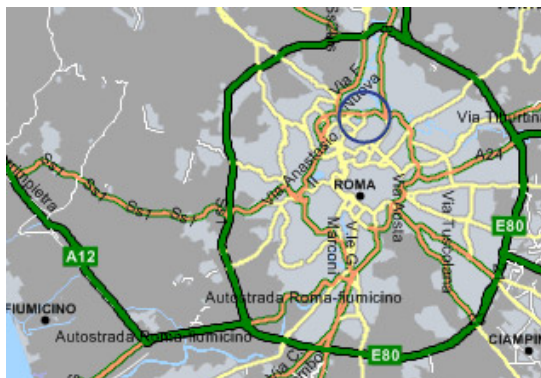

### SESSIONE TEORICA

**Ore 15.30 – 18.30 – prof. Davide GRIGOLETTO**

**La Valutazione Funzionale: i sistemi di rilevazione dal semplice al complesso. Una esperienza di Alto Livello**

**Ore 18.30 – chiusura lavori e consegna attestati**

## Come raggiungere la sede del Corso Roma – CPO “G. Onesti”

La Scuola dello Sport si trova nel Centro Sportivo di Preparazione Olimpica "Giulio Onesti" all'Acqua Acetosa, nella zona Nord di Roma compresa tra l'ansa del Tevere attraversata dalla Via Olimpica (che, in direzione centro, prosegue come Via del Foro Italico), il Monte Antenne ed il quartiere Parioli. L'ingresso, in Largo Giulio Onesti 1, è lungo la Via dei Campi Sportivi, all'altezza dell'ex numero civico 48, nelle vicinanze dell'antica fonte dell'Acqua Acetosa e della linea ferroviaria Roma Nord.